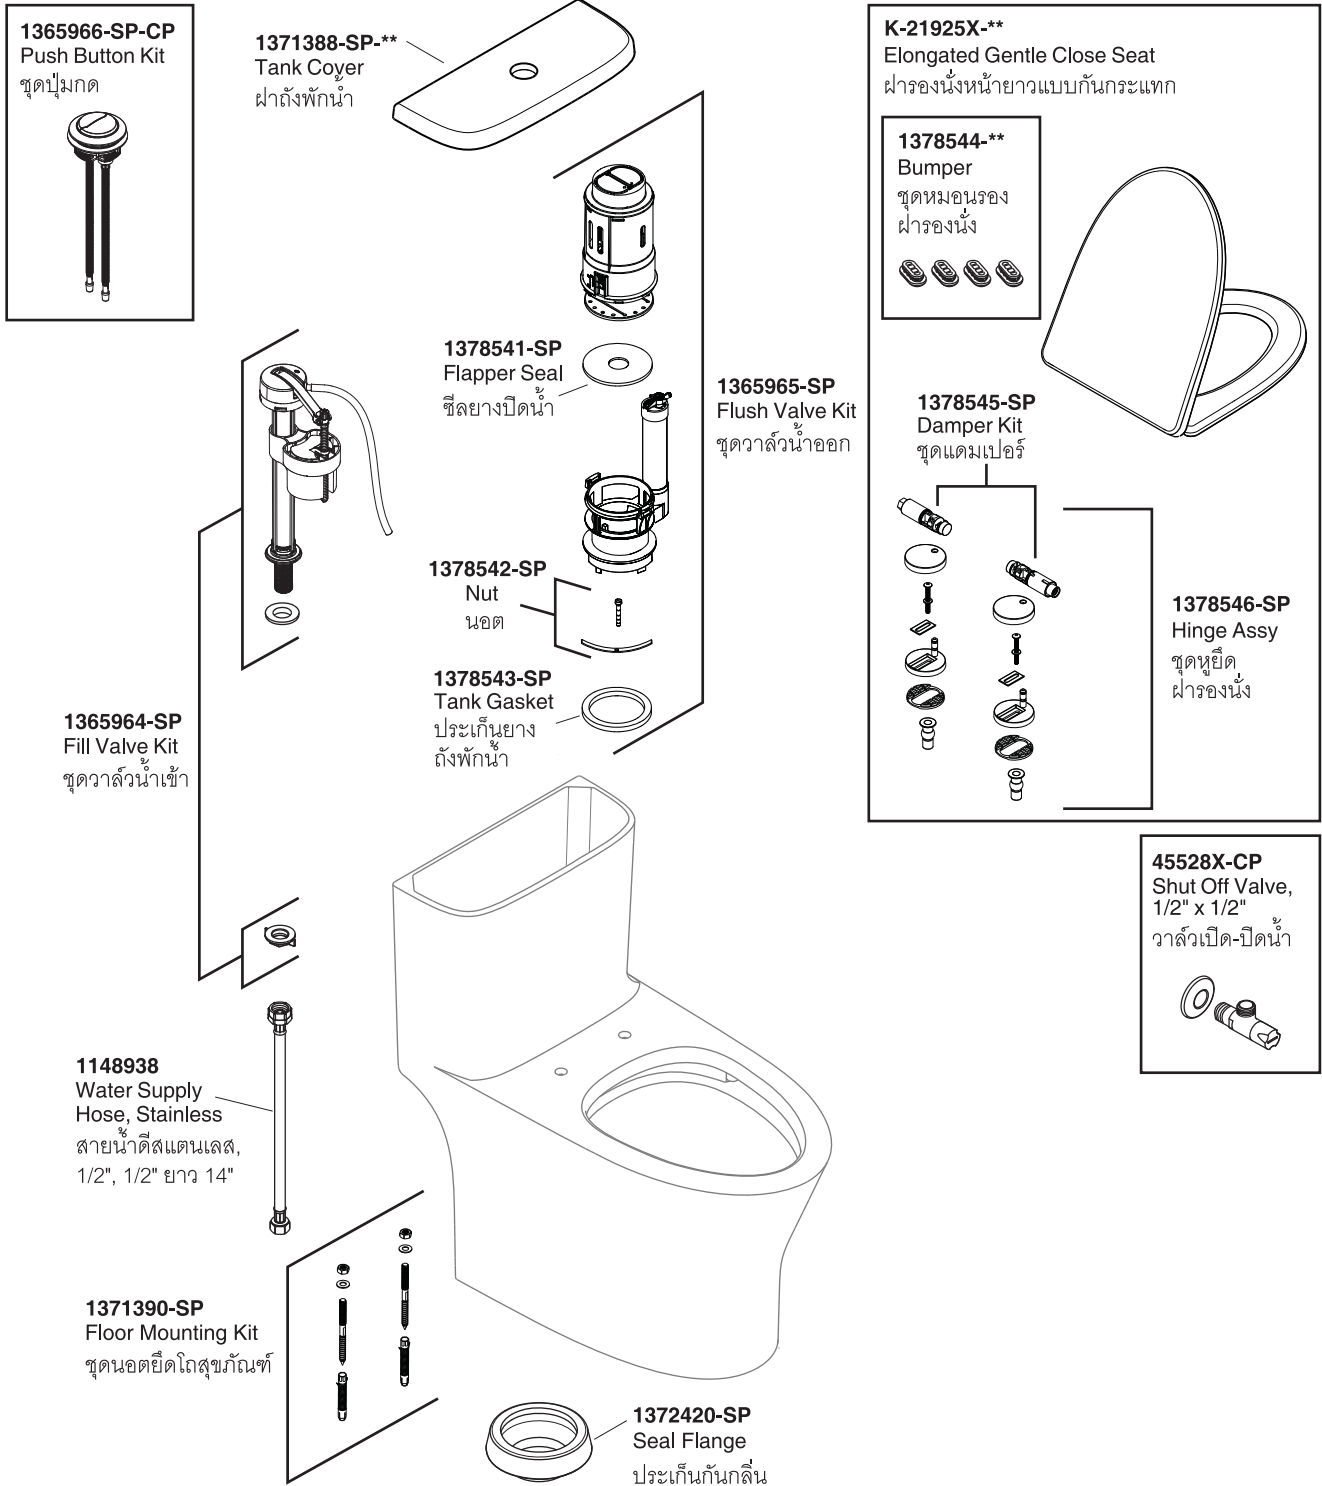

## SERVICE PARTS

## IRIS 3/4.8L TOILET สุขภัณฑ์ชั้นเดียว ไอริส 3/4.8 ลิตร K-21926X

Model Toilet / รุ่น	Seat / ฝารองนั่ง	Tank Trim Kit / ชุดอุปกรณ์ถังพักน้ำ
K-21926X-S-**	K-21925X-**	1365963-SP-CP

\*\*Finish/color code must be specified when ordering